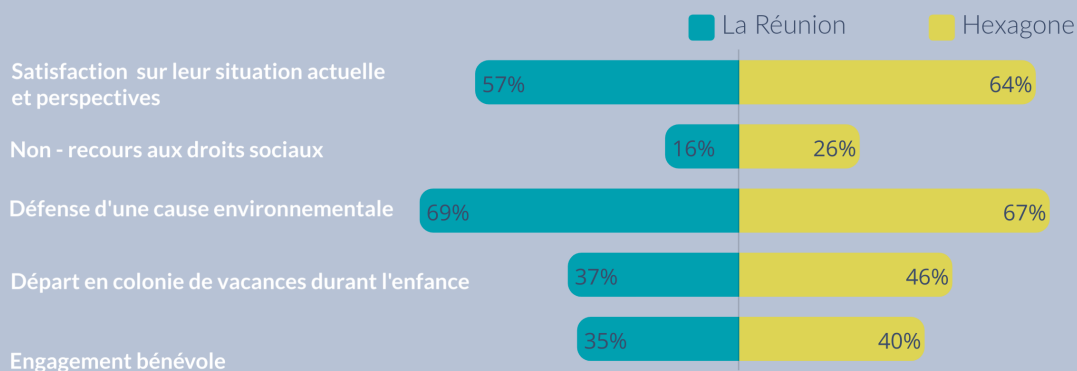

Les jeunes à La Réunion

CHIFFRES CLÉS

Population

En 2019,
20%
de la population à La Réunion
est âgée de 15-29 ans (1)

Répartition des jeunes de 15-29 ans selon les classes d'âge (%)

Education

Part des 20-24 ans sans diplôme en 2019 (1)

Emploi

Taux de chômage annuel moyen chez les 15-24 ans en 2021 (2)

Précarité

Taux de pauvreté chez les moins de 30 ans en 2019 (3)

Santé perçue des collégiens et lycéens en 2021 (4)

Aspirations et modes de vie des 18-30 ans en 2020 (5)