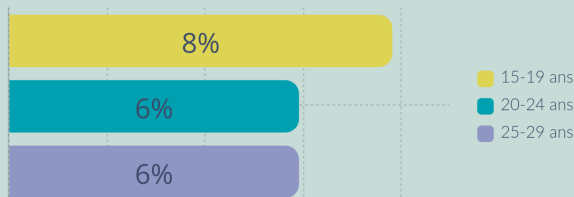

Les jeunes à La Réunion

CHIFFRES CLÉS

Population

En 2019,
20%
de la population à La Réunion
est âgée de 15-29 ans (1)

Répartition des jeunes de 15-29 ans selon les classes d'âge (%)

Education

Part des 20-24 ans sans diplôme en 2019 (1)

Emploi

Taux de chômage annuel moyen chez les 15-24 ans en 2021 (2)

Précarité

Taux de pauvreté chez les moins de 30 ans en 2019 (3)

Santé perçue des collégiens et lycéens en 2021 (4)

Aspirations et modes de vie des 18-30 ans en 2020 (5)